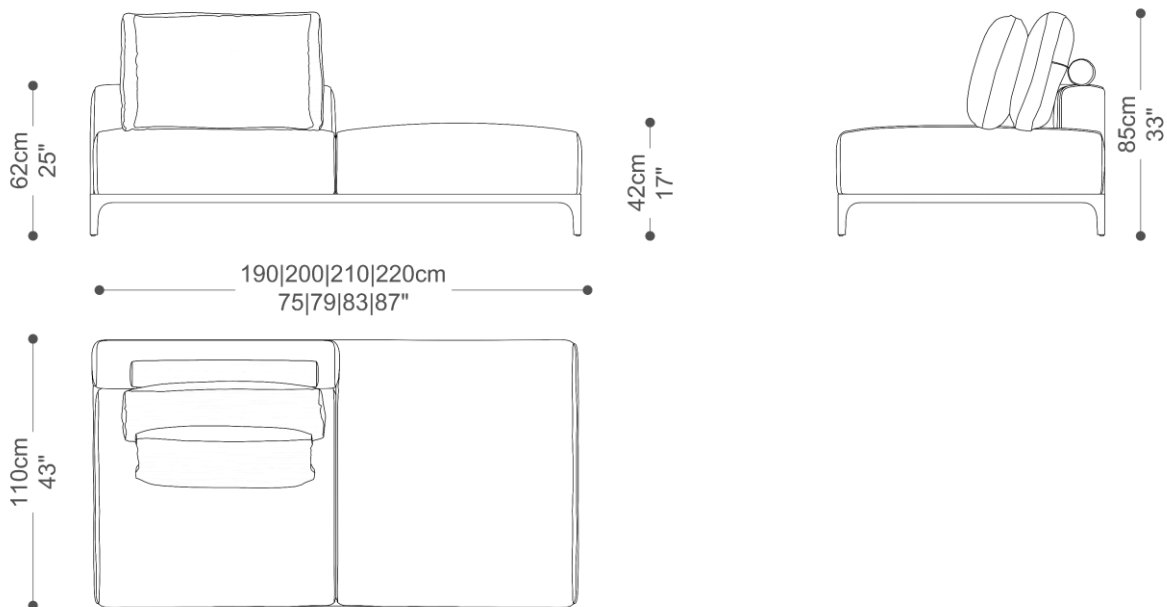

ASSENTO + PUFF