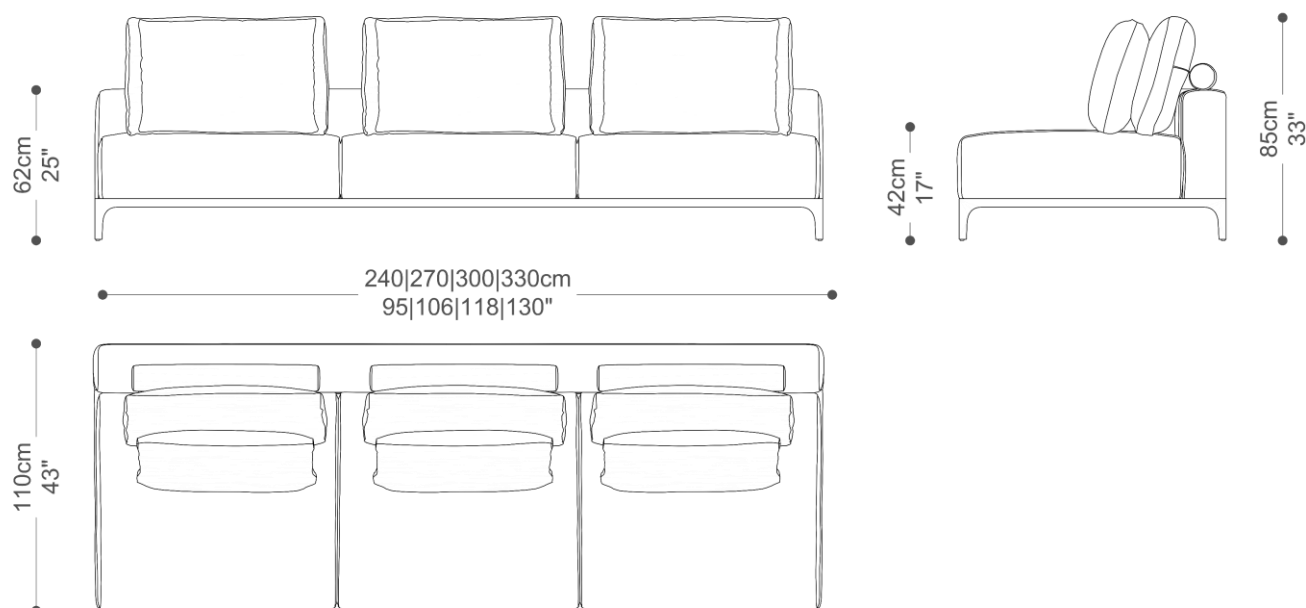

BRETON

SOFÁ
TASOS

POR
COLEÇÃO GRÉCIA

O Sofá Tasos é uma peça moderna com um design minimalista. Suas silhuetas apresentam linhas retas e limpas. Com almofadas de encostos soltas que adicionam conforto e um toque ao design do sofá. O apoio do braço em uma de suas extremidades é arredondado proporcionando um contraste suave com a forma geométrica geral. A peça repousa sobre pernas, laqueadas ou laminadas, elevando do chão e realçando seu perfil elegante. O diferencial artístico deste sofá reside em sua simplicidade e funcionalidade, combinadas com detalhes sutis que acrescentam caráter.

SOFÁ
TASOS

BRETON

SOFA
TASOS

BRETON

2 BRAÇOS 2 ASSENTOS

1 BRAÇO 2 ASSENTOS

SOFÁ
TASOS

BRETON

SEM BRAÇOS 2 ASSENTOS

3 ASSENTOS

SOFÁ
TASOS

BRETON

1 BRAÇO 1 ASSENTO

SEM BRAÇOS 1 ASSENTO

SOFÁ
TASOS

BRETON

CHAISE COM BRAÇO – PROFUNDIDADE TOTAL 180CM

CHAISE SEM BRAÇO – PROFUNDIDADE TOTAL 180CM

SOFÁ
TASOS

BRETON

CHAISE COM BRAÇO PROFUNDIDADE TOTAL 140CM

SOFÁ
TASOS

BRETON

Diferenciais: