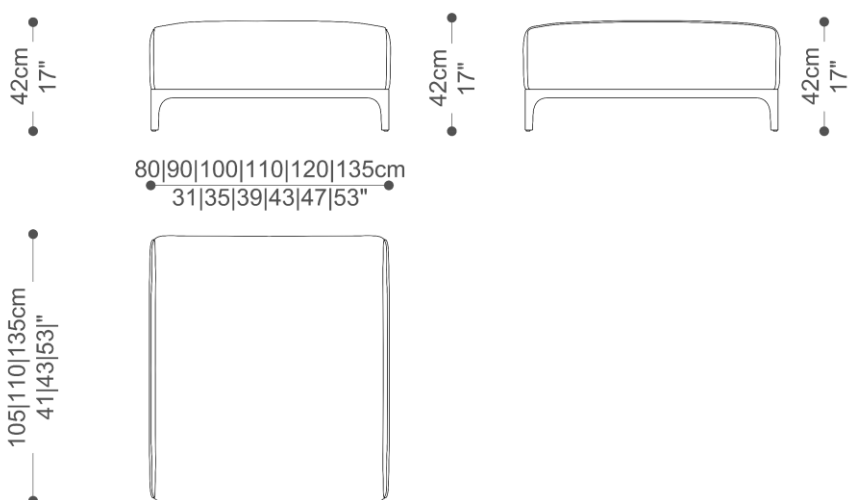

ASSENTO + PUFF

PUFF

SOFÁ
TASOS

BRETON