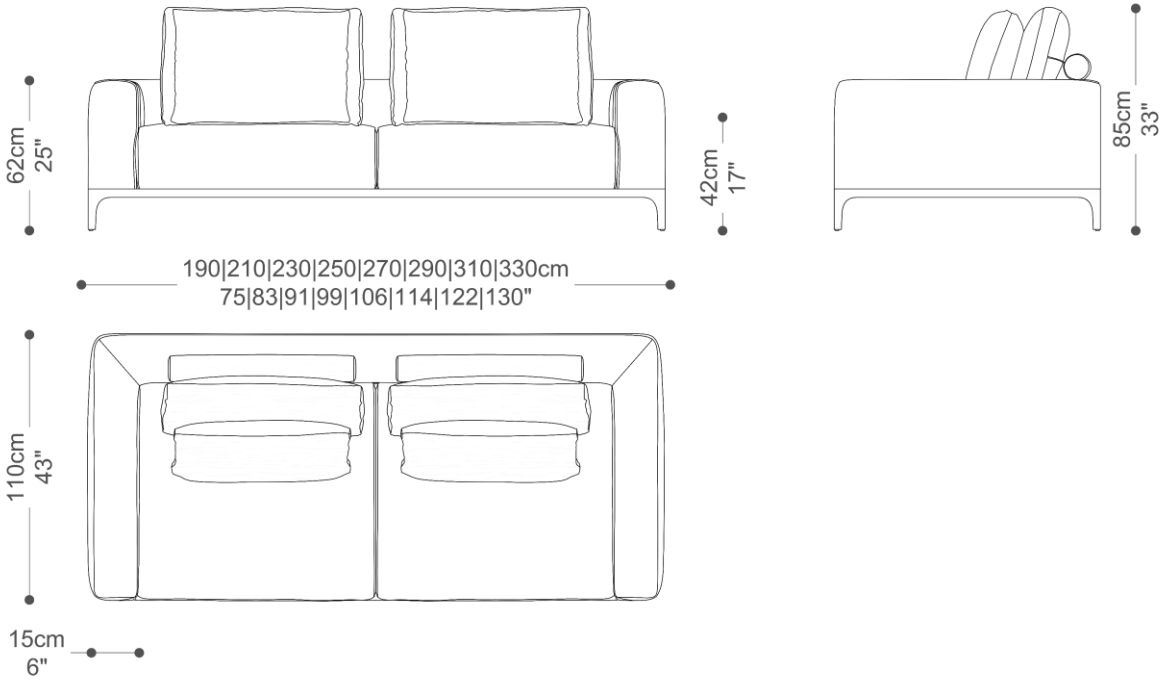

SOFÁ
TASOS

BRETON

SOFA
TASOS

BRETON

2 BRAÇOS 2 ASSENTOS

1 BRAÇO 2 ASSENTOS

SOFÁ
TASOS

BRETON

SEM BRAÇOS 2 ASSENTOS

3 ASSENTOS

SOFÁ
TASOS

BRETON

1 BRAÇO 1 ASSENTO

SEM BRAÇOS 1 ASSENTO

SOFÁ
TASOS

BRETON

CHAISE COM BRAÇO – PROFUNDIDADE TOTAL 180CM

CHAISE SEM BRAÇO – PROFUNDIDADE TOTAL 180CM

SOFÁ
TASOS

BRETON

CHAISE COM BRAÇO PROFUNDIDADE TOTAL 140CM

SOFÁ
TASOS

BRETON

Diferenciais: