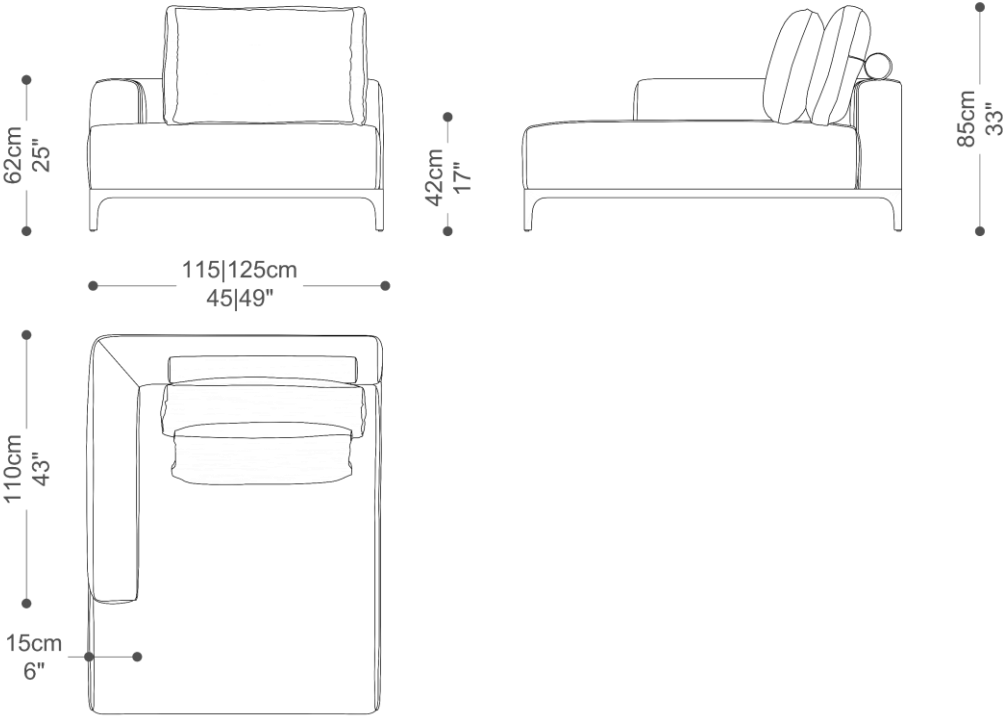

CHAISE COM BRAÇO – PROFUNDIDADE TOTAL 180CM

CHAISE SEM BRAÇO – PROFUNDIDADE TOTAL 180CM

SOFÁ
TASOS

BRETON

CHAISE COM BRAÇO PROFUNDIDADE TOTAL 140CM

SOFÁ
TASOS

BRETON

Diferenciais: