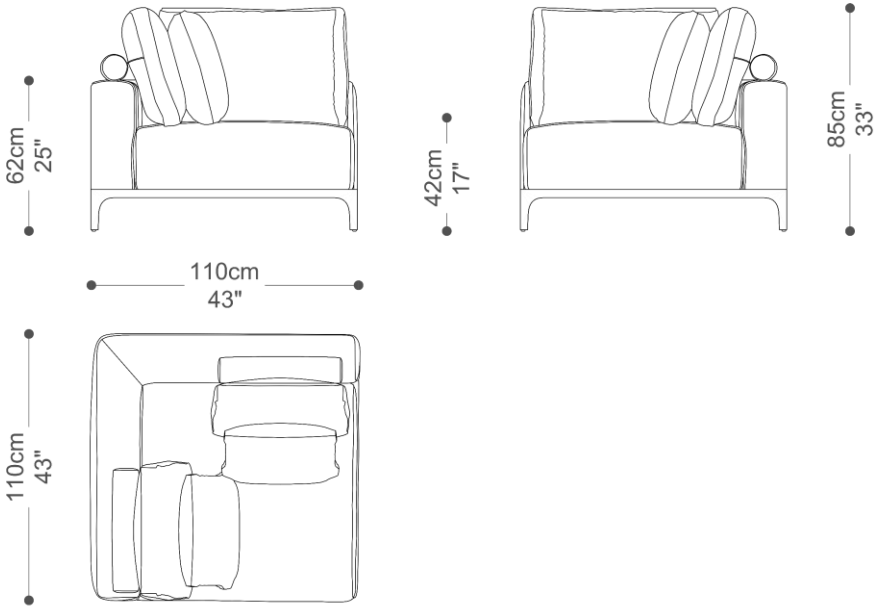

CANTO

CANTO ALONGADO

SOFÁ
TASOS

BRETON