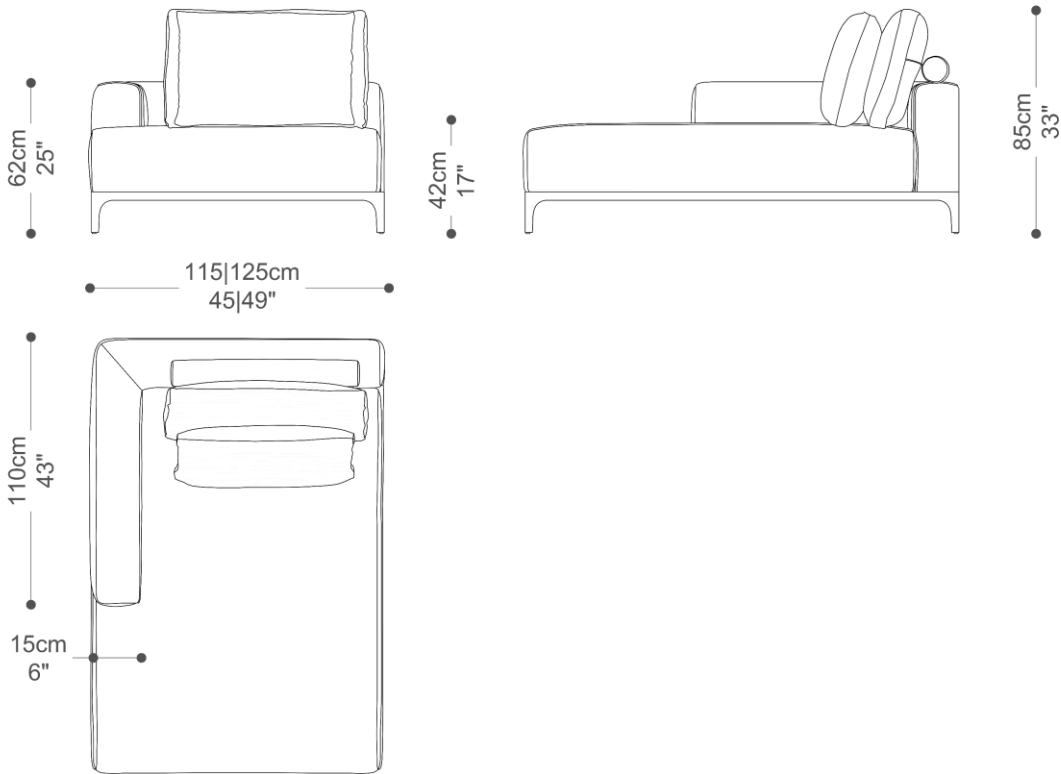

CHAISE COM BRAÇO – PROFUNDIDADE TOTAL 180CM

CHAISE SEM BRAÇO – PROFUNDIDADE TOTAL 180CM

SOFÁ
TASOS

BRETON

CHAISE COM BRAÇO PROFUNDIDADE TOTAL 140CM

SOFÁ
TASOS

BRETON

Diferenciais: