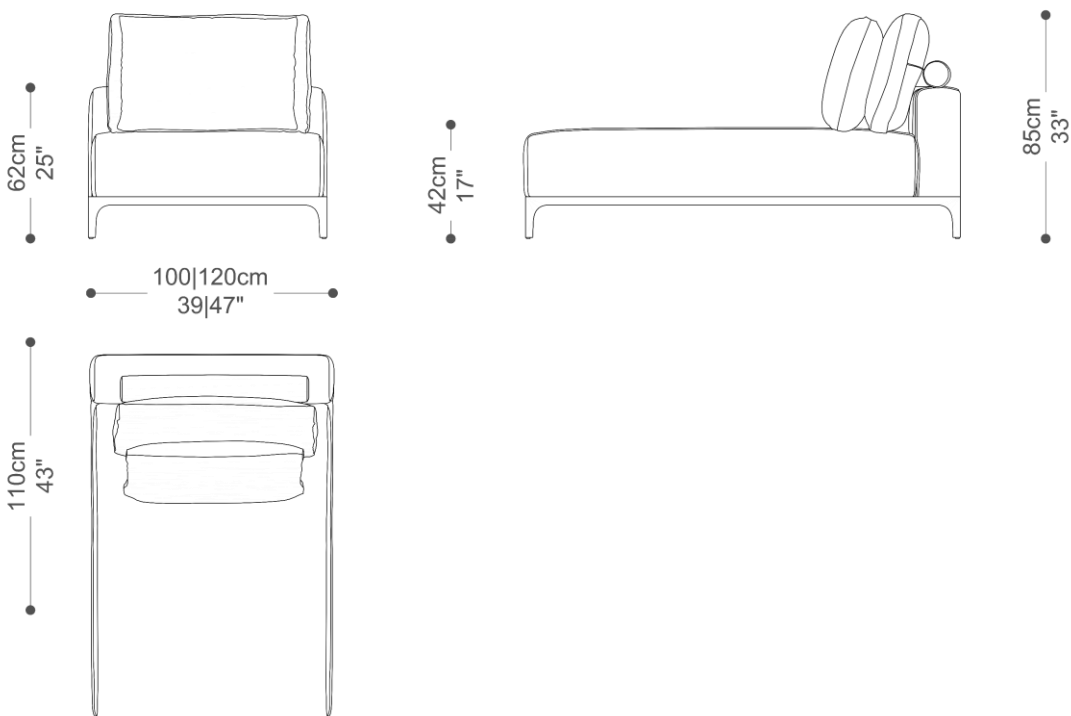

CHAISE COM BRAÇO – PROFUNDIDADE TOTAL 180CM

CHAISE SEM BRAÇO – PROFUNDIDADE TOTAL 180CM

SOFÁ
TASOS

BRETON

CHAISE COM BRAÇO PROFUNDIDADE TOTAL 140CM

SOFÁ
TASOS

BRETON

Diferenciais: