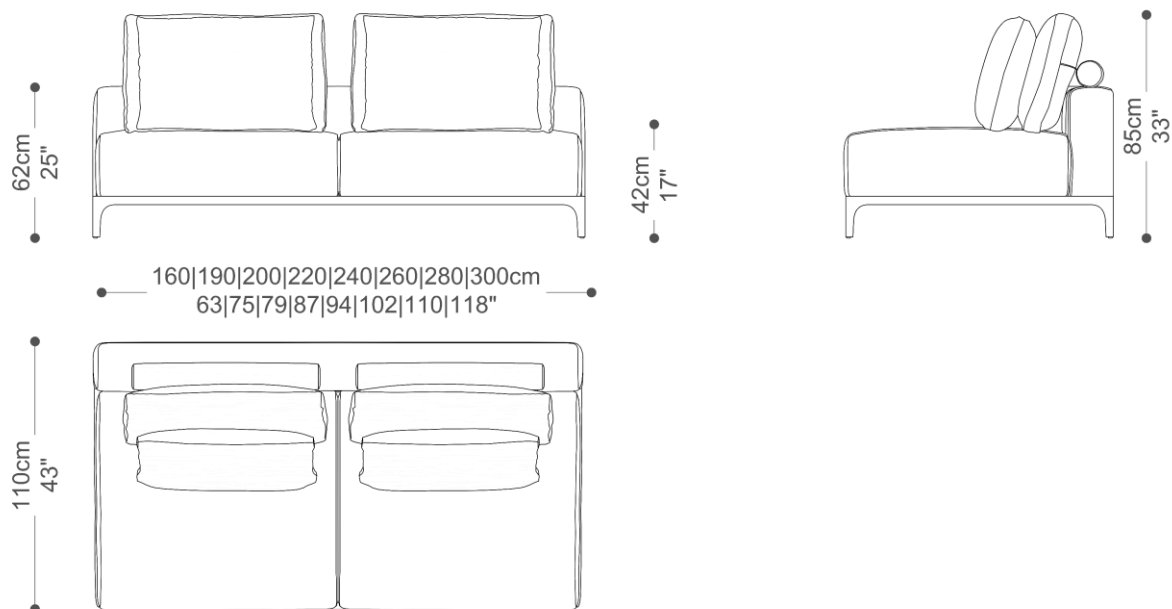

SOFÁ
TASOS

BRETON

SOFA
TASOS

BRETON

2 BRAÇOS 2 ASSENTOS

1 BRAÇO 2 ASSENTOS

SOFÁ
TASOS

BRETON

SEM BRAÇOS 2 ASSENTOS

3 ASSENTOS

SOFÁ
TASOS

BRETON

1 BRAÇO 1 ASSENTO

SEM BRAÇOS 1 ASSENTO

SOFÁ
TASOS

BRETON

CHAISE COM BRAÇO – PROFUNDIDADE TOTAL 180CM

CHAISE SEM BRAÇO – PROFUNDIDADE TOTAL 180CM

SOFÁ
TASOS

BRETON

CHAISE COM BRAÇO PROFUNDIDADE TOTAL 140CM

SOFÁ
TASOS

BRETON

Diferenciais: