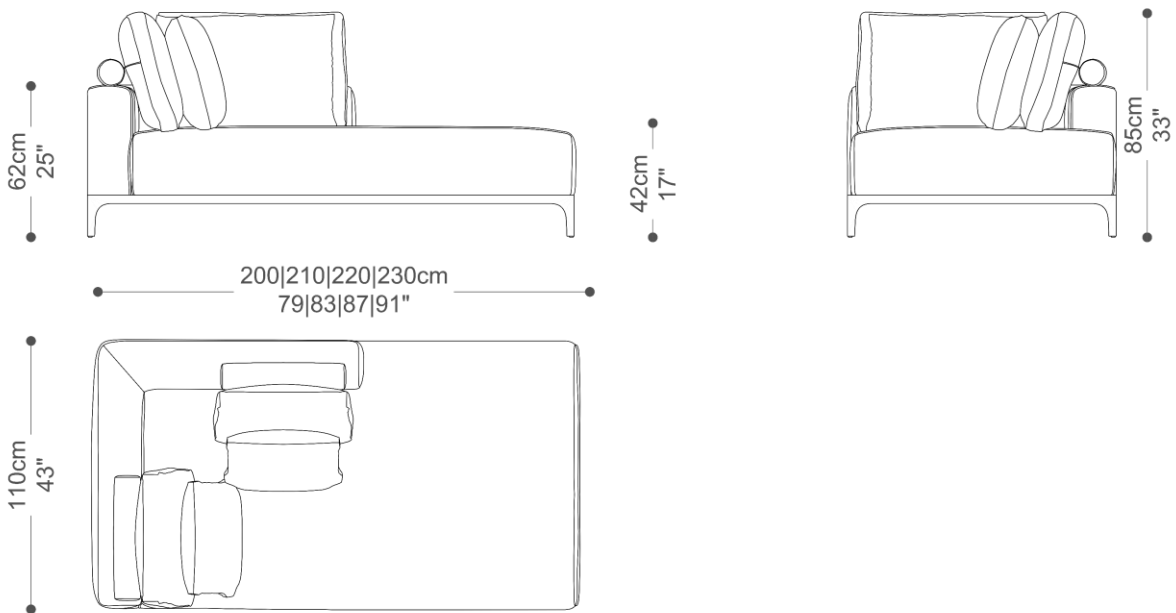

CANTO ALONGADO