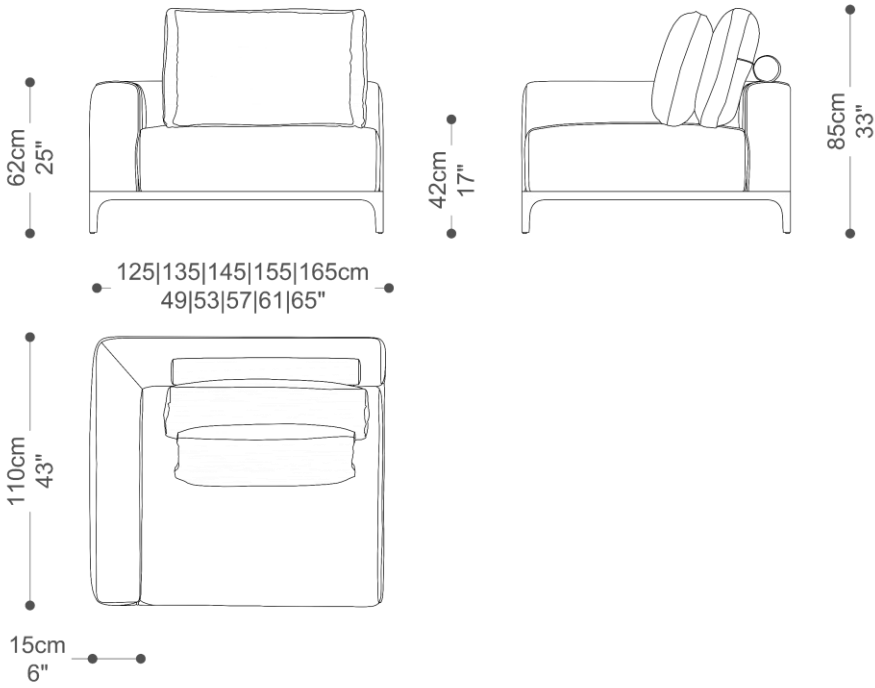

SOFÁ
TASOS

BRETON

SOFA
TASOS

BRETON

2 BRAÇOS 2 ASSENTOS

1 BRAÇO 2 ASSENTOS

SOFÁ
TASOS

BRETON

SEM BRAÇOS 2 ASSENTOS

3 ASSENTOS

SOFÁ
TASOS

BRETON

1 BRAÇO 1 ASSENTO

SEM BRAÇOS 1 ASSENTO

SOFÁ
TASOS

BRETON

CHAISE COM BRAÇO – PROFUNDIDADE TOTAL 180CM

CHAISE SEM BRAÇO – PROFUNDIDADE TOTAL 180CM

SOFÁ
TASOS

BRETON

CHAISE COM BRAÇO PROFUNDIDADE TOTAL 140CM

SOFÁ
TASOS

BRETON

Diferenciais: