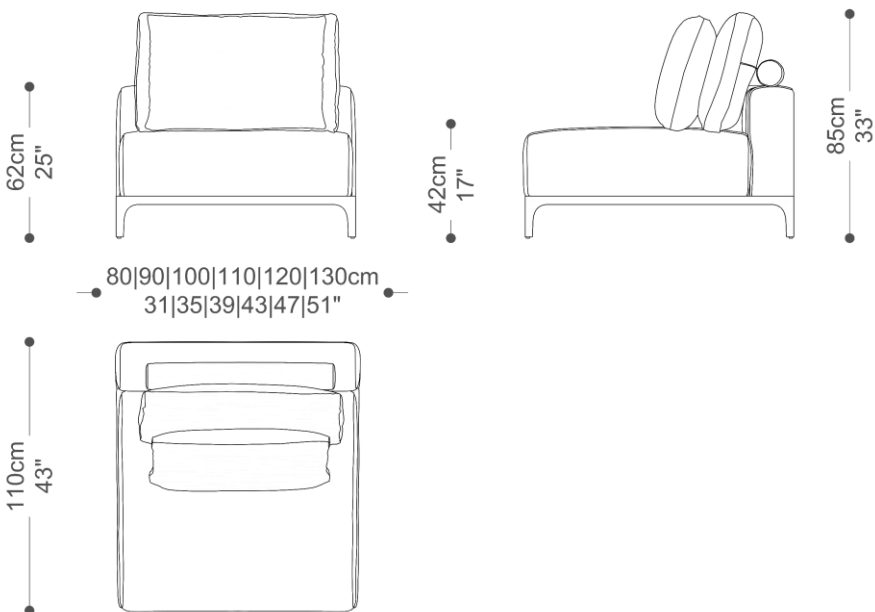

SOFÁ
TASOS

BRETON

SOFA
TASOS

BRETON

2 BRAÇOS 2 ASSENTOS

1 BRAÇO 2 ASSENTOS

SOFÁ
TASOS

BRETON

SEM BRAÇOS 2 ASSENTOS

3 ASSENTOS

SOFÁ
TASOS

BRETON

1 BRAÇO 1 ASSENTO

SEM BRAÇOS 1 ASSENTO

SOFÁ
TASOS

BRETON

CHAISE COM BRAÇO – PROFUNDIDADE TOTAL 180CM

CHAISE SEM BRAÇO – PROFUNDIDADE TOTAL 180CM

SOFÁ
TASOS

BRETON

CHAISE COM BRAÇO PROFUNDIDADE TOTAL 140CM

SOFÁ
TASOS

BRETON

Diferenciais: