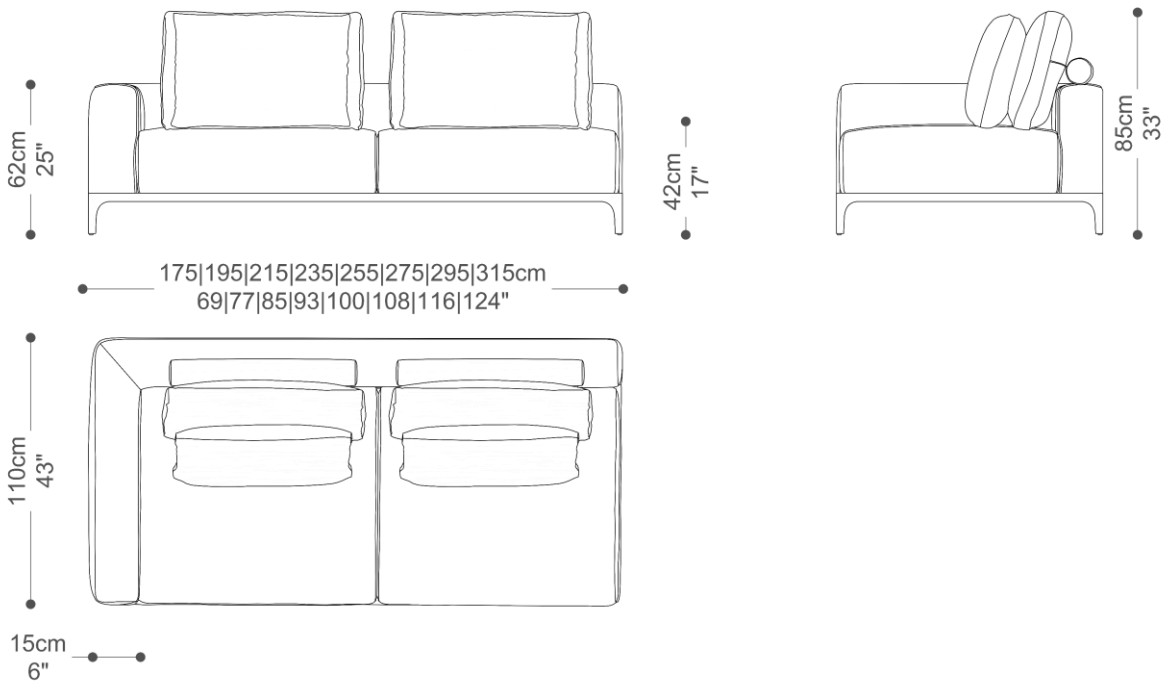

SOFÁ
TASOS

BRETON

SOFA
TASOS

BRETON

2 BRAÇOS 2 ASSENTOS

1 BRAÇO 2 ASSENTOS

SOFÁ
TASOS

BRETON

SEM BRAÇOS 2 ASSENTOS

3 ASSENTOS

SOFÁ
TASOS

BRETON

1 BRAÇO 1 ASSENTO

SEM BRAÇOS 1 ASSENTO

SOFÁ
TASOS

BRETON

CHAISE COM BRAÇO – PROFUNDIDADE TOTAL 180CM

CHAISE SEM BRAÇO – PROFUNDIDADE TOTAL 180CM

SOFÁ
TASOS

BRETON

CHAISE COM BRAÇO PROFUNDIDADE TOTAL 140CM

SOFÁ
TASOS

BRETON

Diferenciais: